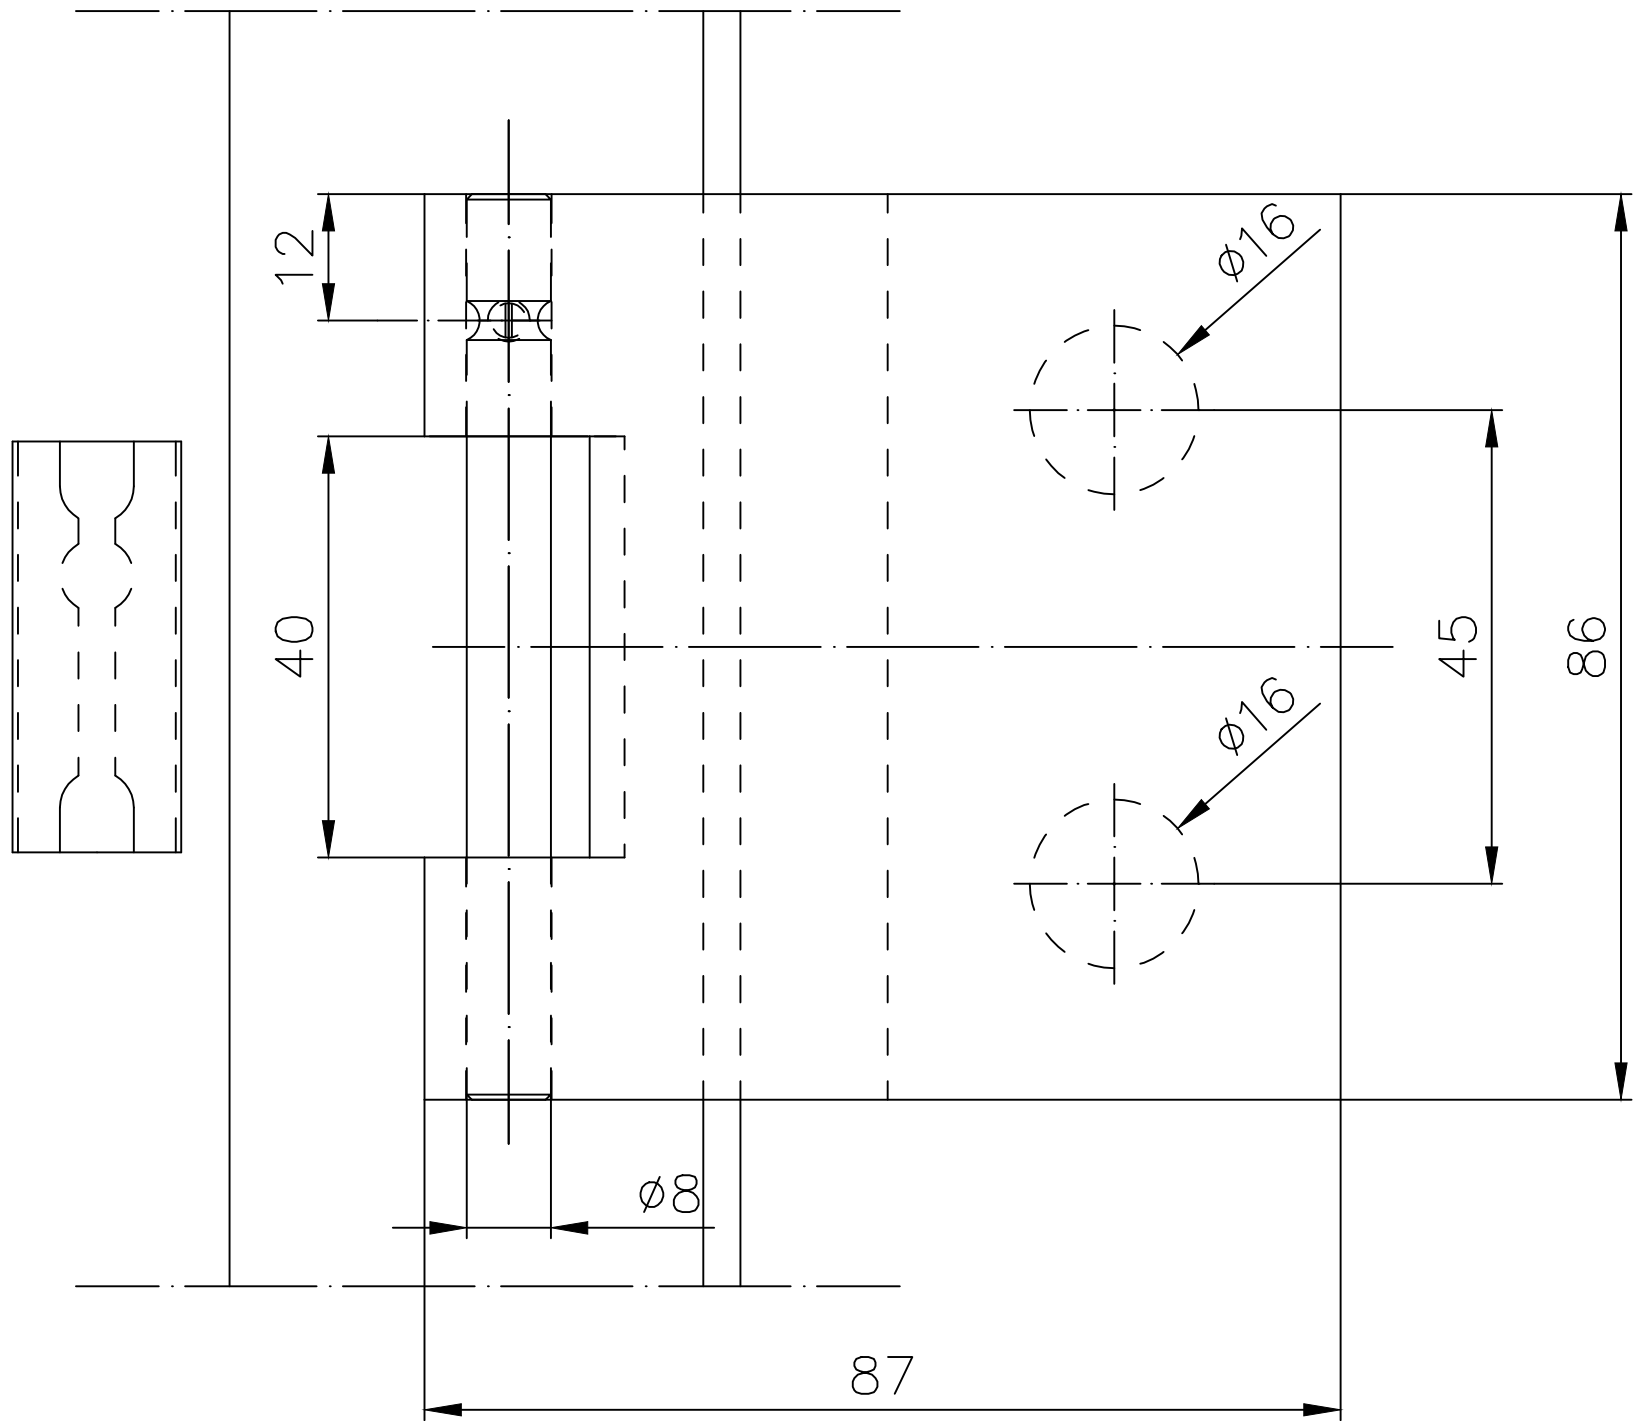

ARCOS OFFICE MENTEŞE 24 mm

Ö 1:1

25.230.114 / 421.00.003