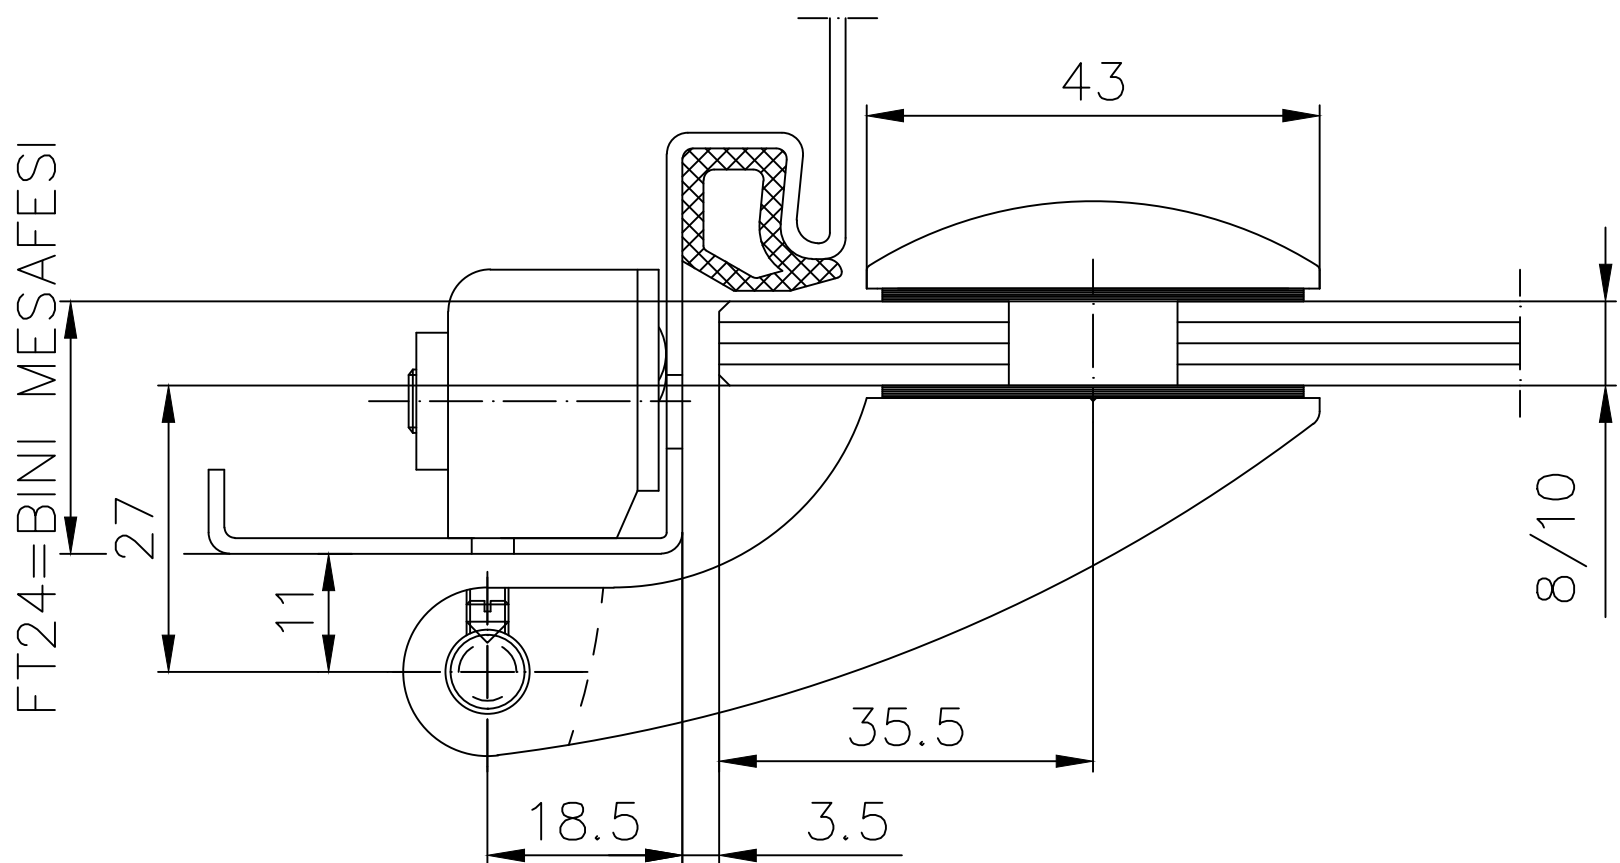

ARCOS OFFICE MENTEŞE 24 mm

Ö 1:1

25.230.114 / 421.00.003